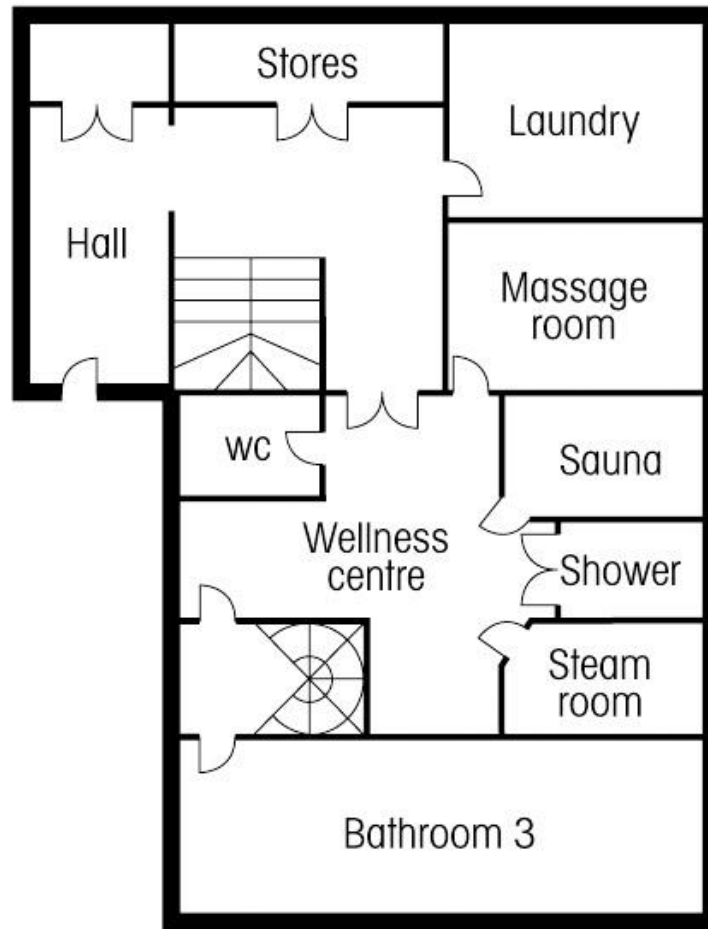

Ce chalet est situé en plein cœur de Val d'Isère sur la piste bleue près du téléphérique Solaise.

Niveau -1:

Spa avec sauna, hammam et douche
WC
Salle de massage

Rez-de-chaussée:

1 chambre double en-suite, salle de bain avec douche
1 chambre double en-suite, salle de bain avec baignoire et douche
1 chambre double en-suite, salle de bain accessible par un escalier avec douche
1 chambre double en-suite, salle de bain avec douche
Casier à skis

Niveau 1:

Salon avec cheminée ouverte
Salle à manger avec cheminée ouverte
Jacuzzi extérieur en terrasse

Niveau 2:

1 chambre double en-suite, salle de bain avec douche
Mezzanine avec coin TV
Mezzanine avec bureau et ordinateur

Floor -1:

*Spa with sauna, hammam and shower
Toilets
Massage room*

Ground floor:

*1 double ensuite bedroom, bathroom with shower
1 double ensuite bedroom, bathroom with bath and shower
1 double ensuite bedroom, stairs down to bathroom with shower
1 double ensuite bedroom, bathroom with shower
Ski locker*

LIFE ART
BY
Cimalpes

DELUXE SKI ACCOMMODATION

Chalet *Eléphant Blanc*

Val d'Isère

Chalet *Eléphant Blanc*

Niveau -1 / Floor -1

Rez-de-chaussée / Ground floor

Chalet *Eléphant Blanc*