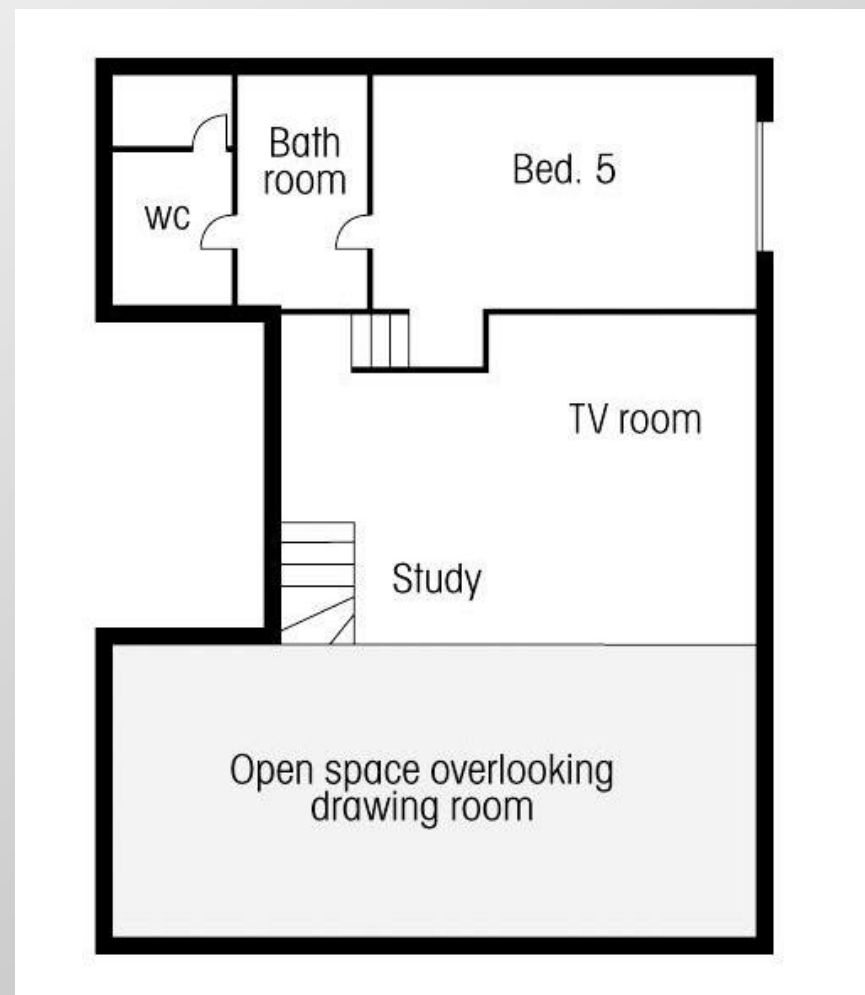

Rez-de-chaussée / Ground floor

Niveau 2 / Floor 2