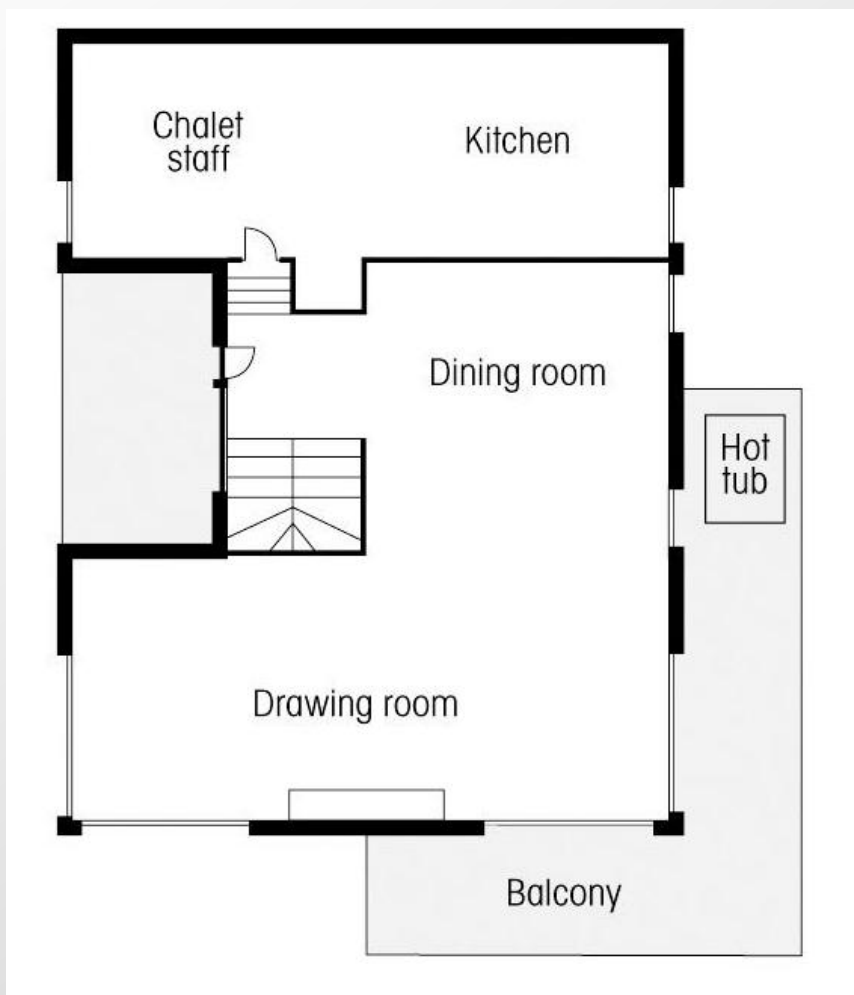

Niveau -1 / Floor -1

Chalet *Eléphant Blanc*

Niveau 1 / Floor 1