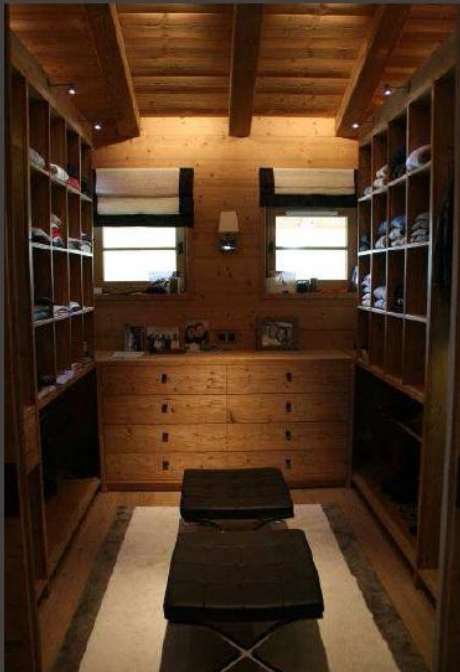

LIFE ART

BY *Cimalpes*

DELUXE SKI ACCOMMODATION

LIFE ART by CIMALPES – lifear@cimalpes.com – 33 (0)4 79 00 1800

www.cimalpes-lifear.com